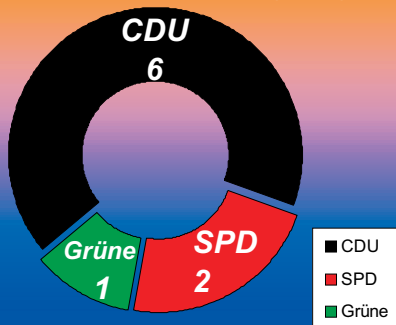

# Sitzverteilung in den Ortsräten der Gemeinde Gersheim

Sitzverteilung  
im Ortsrat Gersheim (9 Sitze)

Sitzverteilung  
im Ortsrat Reinheim (9 Sitze)

Sitzverteilung  
im Ortsrat Rubenheim (9 Sitze)

Sitzverteilung  
im Ortsrat Herbitzheim (9 Sitze)

Sitzverteilung  
im Ortsrat Bliedalsheim (9 Sitze)

Sitzverteilung  
im Ortsrat Walsheim (9 Sitze)

Sitzverteilung im Ortsrat Niedergailbach  
(9 Sitze, 1 davon unbesetzt)

Sitzverteilung  
im Ortsrat Medelsheim-Seyweiler (9 Sitze)