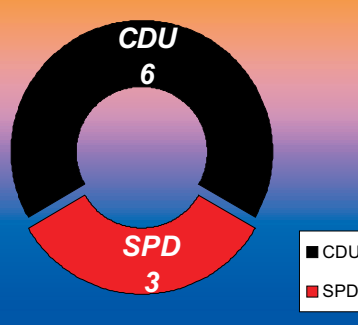

# Sitzverteilung in den Ortsräten der Gemeinde Gersheim

Sitzverteilung  
im Ortsrat Gersheim (9 Sitze)

Sitzverteilung  
im Ortsrat Reinheim (9 Sitze)

Sitzverteilung  
im Ortsrat Rubenheim (9 Sitze)

Sitzverteilung  
im Ortsrat Herbitzheim (9 Sitze)

Sitzverteilung  
im Ortsrat Bliedalsheim (9 Sitze)

Sitzverteilung  
im Ortsrat Walsheim (9 Sitze)

Sitzverteilung im Ortsrat Niedergailbach  
(9 Sitze, 1 davon unbesetzt)

Sitzverteilung  
im Ortsrat Medelsheim-Seyweiler (9 Sitze)