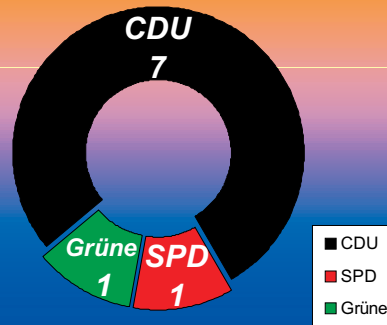

# Sitzverteilung in den Ortsräten der Gemeinde Gersheim

Sitzverteilung  
im Ortsrat Gersheim (9 Sitze)

Sitzverteilung  
im Ortsrat Reinheim (9 Sitze)

Sitzverteilung  
im Ortsrat Rubenheim (9 Sitze)

Sitzverteilung  
im Ortsrat Herbitzheim (9 Sitze)

Sitzverteilung  
im Ortsrat Bliedalsheim (9 Sitze)

Sitzverteilung  
im Ortsrat Walsheim (9 Sitze)

Sitzverteilung im Ortsrat Niedergailbach  
(9 Sitze, 1 davon unbesetzt)

Sitzverteilung  
im Ortsrat Medelsheim-Seyweiler (9 Sitze)