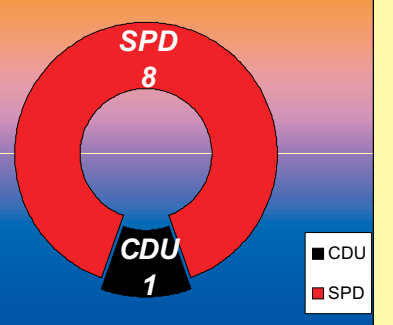

# Sitzverteilung in den Ortsräten der Gemeinde Gersheim

Sitzverteilung  
im Ortsrat Gersheim (9 Sitze)

Sitzverteilung  
im Ortsrat Reinheim (9 Sitze)

Sitzverteilung  
im Ortsrat Rubenheim (9 Sitze)

Sitzverteilung  
im Ortsrat Herbitzheim (9 Sitze)

Sitzverteilung  
im Ortsrat Bliedalsheim (9 Sitze)

Sitzverteilung  
im Ortsrat Walsheim (9 Sitze)

Sitzverteilung im Ortsrat Niedergailbach  
(9 Sitze, 1 davon unbesetzt)

Sitzverteilung  
im Ortsrat Medelsheim-Seyweiler (9 Sitze)