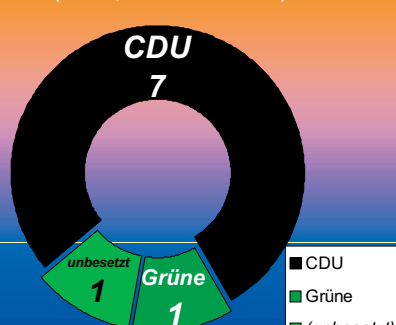

# Sitzverteilung in den Ortsräten der Gemeinde Gersheim

Sitzverteilung  
im Ortsrat Gersheim (9 Sitze)

Sitzverteilung  
im Ortsrat Reinheim (9 Sitze)

Sitzverteilung  
im Ortsrat Rubenheim (9 Sitze)

Sitzverteilung  
im Ortsrat Herbitzheim (9 Sitze)

Sitzverteilung  
im Ortsrat Bliedalsheim (9 Sitze)

Sitzverteilung  
im Ortsrat Walsheim (9 Sitze)

Sitzverteilung im Ortsrat Niedergailbach  
(9 Sitze, 1 davon unbesetzt)

Sitzverteilung  
im Ortsrat Medelsheim-Seyweiler (9 Sitze)