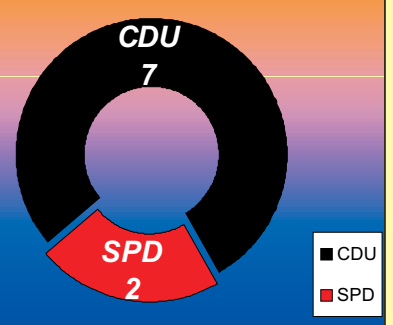

# Sitzverteilung in den Ortsräten der Gemeinde Gersheim

Sitzverteilung  
im Ortsrat Gersheim (9 Sitze)

Sitzverteilung  
im Ortsrat Reinheim (9 Sitze)

Sitzverteilung  
im Ortsrat Rubenheim (9 Sitze)

Sitzverteilung  
im Ortsrat Herbitzheim (9 Sitze)

Sitzverteilung  
im Ortsrat Bliedalsheim (9 Sitze)

Sitzverteilung  
im Ortsrat Walsheim (9 Sitze)

Sitzverteilung im Ortsrat Niedergailbach  
(9 Sitze, 1 davon unbesetzt)

Sitzverteilung  
im Ortsrat Medelsheim-Seyweiler (9 Sitze)