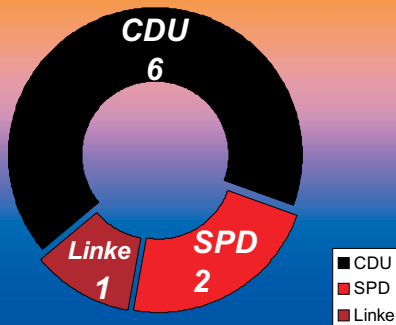

# Sitzverteilung in den Ortsräten der Gemeinde Gersheim

Sitzverteilung  
im Ortsrat Gersheim (9 Sitze)

Sitzverteilung  
im Ortsrat Reinheim (9 Sitze)

Sitzverteilung  
im Ortsrat Rubenheim (9 Sitze)

Sitzverteilung  
im Ortsrat Herbitzheim (9 Sitze)

Sitzverteilung  
im Ortsrat Bliedalsheim (9 Sitze)

Sitzverteilung  
im Ortsrat Walsheim (9 Sitze)

Sitzverteilung im Ortsrat Niedergailbach  
(9 Sitze, 1 davon unbesetzt)

Sitzverteilung  
im Ortsrat Medelsheim-Seyweiler (9 Sitze)