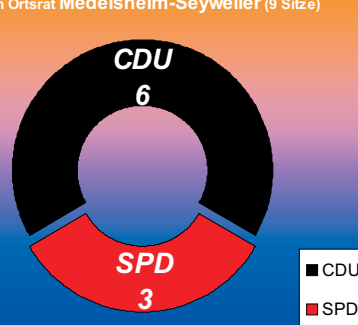

Sitzverteilung  
im Ortsrat Bliedalsheim (9 Sitze)

Sitzverteilung  
im Ortsrat Walsheim (9 Sitze)

Sitzverteilung im Ortsrat Niedergailbach  
(9 Sitze, 1 davon unbesetzt)

Sitzverteilung  
im Ortsrat Medelsheim-Seyweiler (9 Sitze)