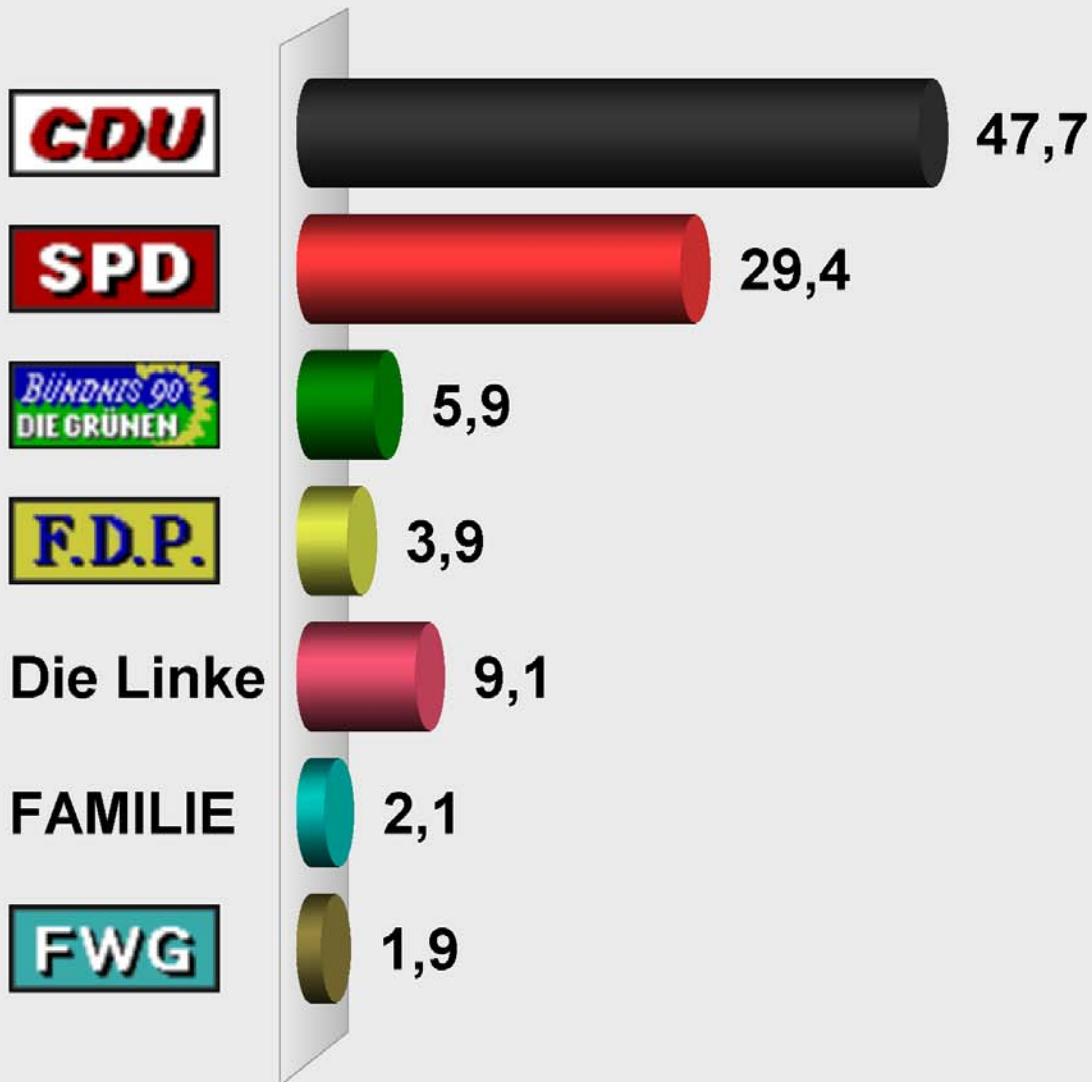

Kreistagswahl 2009

Endergebnis

Stimmenanteile in Prozent (%)

Wahlb. insges.	5.642
Wahlb. ohne Sperrv.	5.089
Wahlb. mit Sperrv.	553
Abgegebene Stimmen	4.371
dav. mit Wahlschein	0
Ungült. Stimmen	144
Gültige Stimmen	4.227
Wahlbeteiligung	77,5%

	Stimmen	Anteil
CDU	2.016	47,7%
SPD	1.244	29,4%
GRÜNE	249	5,9%
FDP	165	3,9%
Die Linke	385	9,1%
FAMILIE	89	2,1%
FWG	79	1,9%